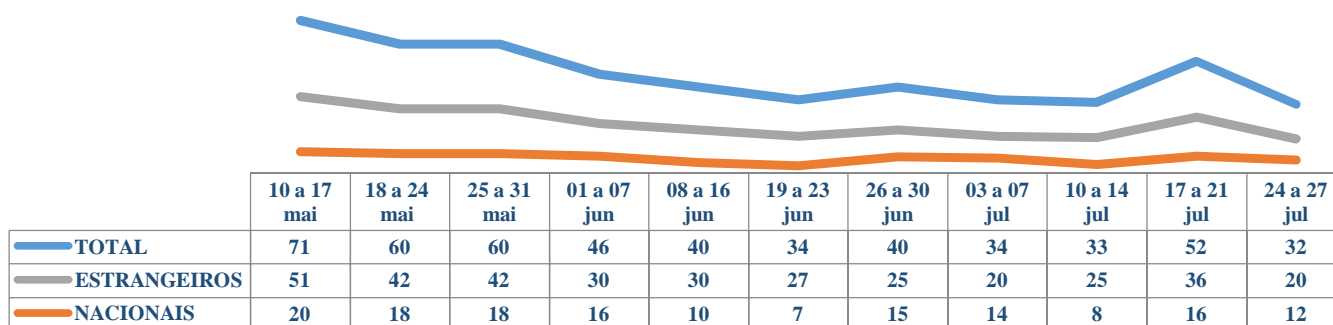

Exposição de Pinturas de Rogério Tunes

A obra de **Rogério Tunes** esteve presente no espaço de exposições da IGAS. As pinceladas vigorosas, a variação cromática e a liberdade do gesto compõem uma riqueza de motivos que preenchem as suas telas e apelam à criatividade do público.

Exposição Rogério Tunes

A mostra esteve disponível de 10 de maio a 27 de julho e contou com uma **média de 9 visitantes diários, num total de 502**, maioritariamente de nacionalidade estrangeira (cerca de 69%).