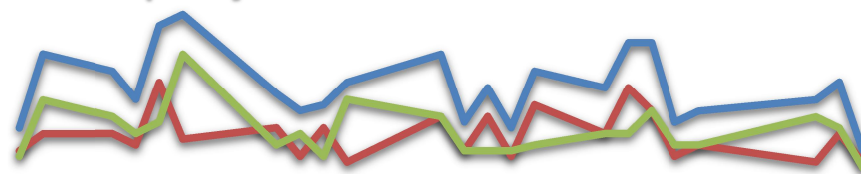

**Exposição de Pinturas e  
Desenho de  
Ana Cristina Dias**

A obra de **Ana Cristina Dias** esteve presente no espaço de exposições da IGAS.

Uma õi *exposição autobiográfica que reúne várias telas e desenhos onde a figura humana e os pássaros são as personagens principais, corpos pequenos, frágeis e abandonados num mundo de gente crescida e apressada, uma interpretação que a artista faz da semelhança, aos seus olhos, entre as crianças e os pássaros.*

**Exposição Ana Cristina Dias**

	23-nov	24-nov	27-nov	28-nov	29-nov	30-nov	04-dez	05-dez	06-dez	07-dez	11-dez	12-dez	13-dez	14-dez	15-dez	18-dez	19-dez	20-dez	21-dez	22-dez	27-dez	28-dez	29-dez
<b>TOTAL 0</b>	9	22	19	14	27	29	15	12	13	17	22	10	16	9	19	16	24	24	10	12	14	17	5
<b>NACIONAIS</b>	5	8	8	6	17	7	9	4	9	3	11	5	11	4	13	8	16	12	4	6	3	8	3
<b>ESTRANGEIROS</b>	4	14	11	8	10	22	6	8	4	14	11	5	5	5	6	8	8	12	6	6	11	9	2

A mostra de pintura e desenho *õAsas de Papelõ* esteve disponível entre 23 de novembro e 29 dezembro 2017 e contou com uma média de 16 visitantes diários, num total de 375, maioritariamente de nacionalidade estrangeira (cerca de 52%).